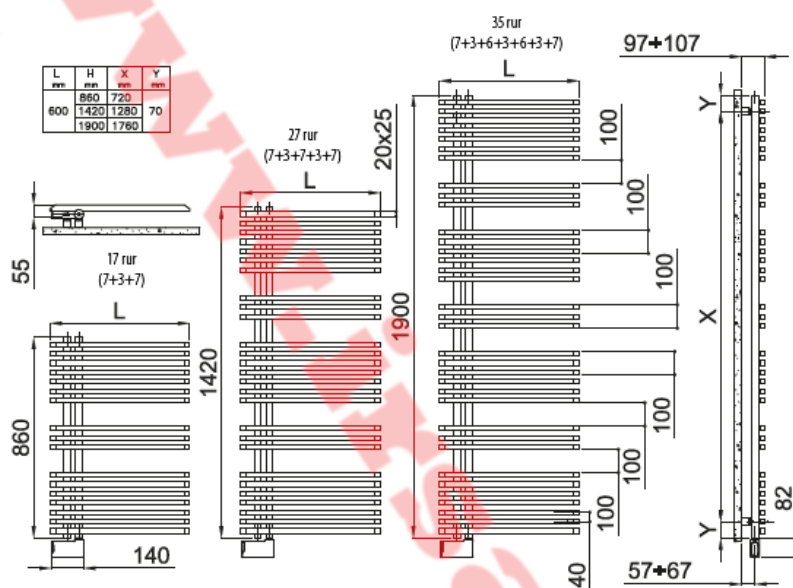

**Kam Elektryczny, wysokość 1420 mm, szerokość 600 mm. Wykończenie Czarny (kod 10)**

**Dane techniczne konstrukcyjne:**

- prostokątne rury z blachy stalowej 25x20 mm
- kwadratowe kolektory z blachy stalowej 30x30 mm
- dostarczony wraz z cieczą termiczną
- podłączenie 50 mm
- przewód zasilający o długości 1200 mm z czerwonej tkaniny, wtyczka SCHUKO
- sterowanie elektroniczne ze zintegrowaną kartą WIFI
- sterowanie elektroniczne WIFI w tym samym kolorze co grzejnik
- klasa izolacji II, stopień ochrony IP 24

**Ceny obejmują:**

- 4 łączniki regulowane do montażu na ścianie w kolorze pasującym do grzejnika

**NOWOŚĆ 2021. Sterowanie elektroniczne WIFI**

Steruj zdalnie grzejnikiem za pomocą aplikacji Irsap.now dostępnej w sklepach (Android i IOS).

### Konfiguracja dostępna

Wersja lewa  
(Kod **KM**)

Wersja prawa  
(Kod **KR**)

Moc	Kod	Głębokość mm	Wysokość mm	Szerokość mm	Ciepota Kg	Grzałka elektryczna Watt
860 17 rur 2 przerwy	KMS050 E 01 IR 01 NNN	25	860	500	10,0	400
	KMS060 E 01 IR 01 NNN	25	860	600	12,0	500
1420 27 rur 4 przerwy	KMM050 E 01 IR 01 NNN	25	1420	500	15,0	750
	KMM060 E 01 IR 01 NNN	25	1420	600	18,0	750
1900 35 rur 6 przerwy	KMG050 E 01 IR 01 NNN	25	1900	500	19,2	1000
	KMG060 E 01 IR 01 NNN	25	1900	600	23,0	1000