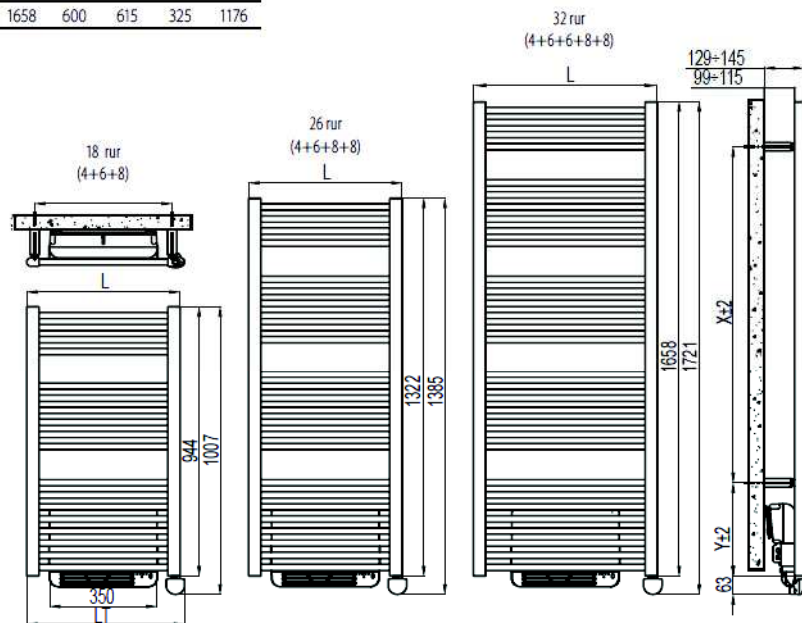

Flèche Air, wysokość 1658 mm, szerokość 600 mm. Wykończenie Biały Standardowy (kod 01).

Dane techniczne konstrukcyjne:

- stalowy elektryczny grzejnik-suszarka do ręczników;
- okrągłe rury o średnicy 23 mm;
- kolektory o przekroju półwałnym 40x30 mm;
- dostarczony wraz z cieczą termiczną oraz dodatkowym systemem nadmuchu, który osiąga 1000 Wat. Dodatkowy system nadmuchu powietrza jest połączony z wentylatorem w celu zrównoważenia temperatury ustawionej w pomieszczeniu, w którym jest używany.

H mm	L mm	LT mm	Y mm	X mm
944	500	515	325	462
1322	500	515	325	840
1658	600	615	325	1176

Flèche Air

WERSJA ELEKTRYCZNA Z
NAWIEWEM POWIETRZA

Model	Kod	Głębokość P mm	Wysokość H mm	Szerokość L mm	Ciężar Kg	Grzałka elektryczna Watt	Dodatkowa moc Boostera Watt	Cena €
944 18 rur 2 przerwy	PAP050A 01	130	1007	500	12,9	500	+ 1000	362,13
1322 25 rur 3 przerwy	PAM050A 01	130	1385	500	16,8	750	+ 1000	405,24
1658 31 rur 4 przerwy	PAL060A 01	130	1721	600	22,6	1000	+ 1000	439,73